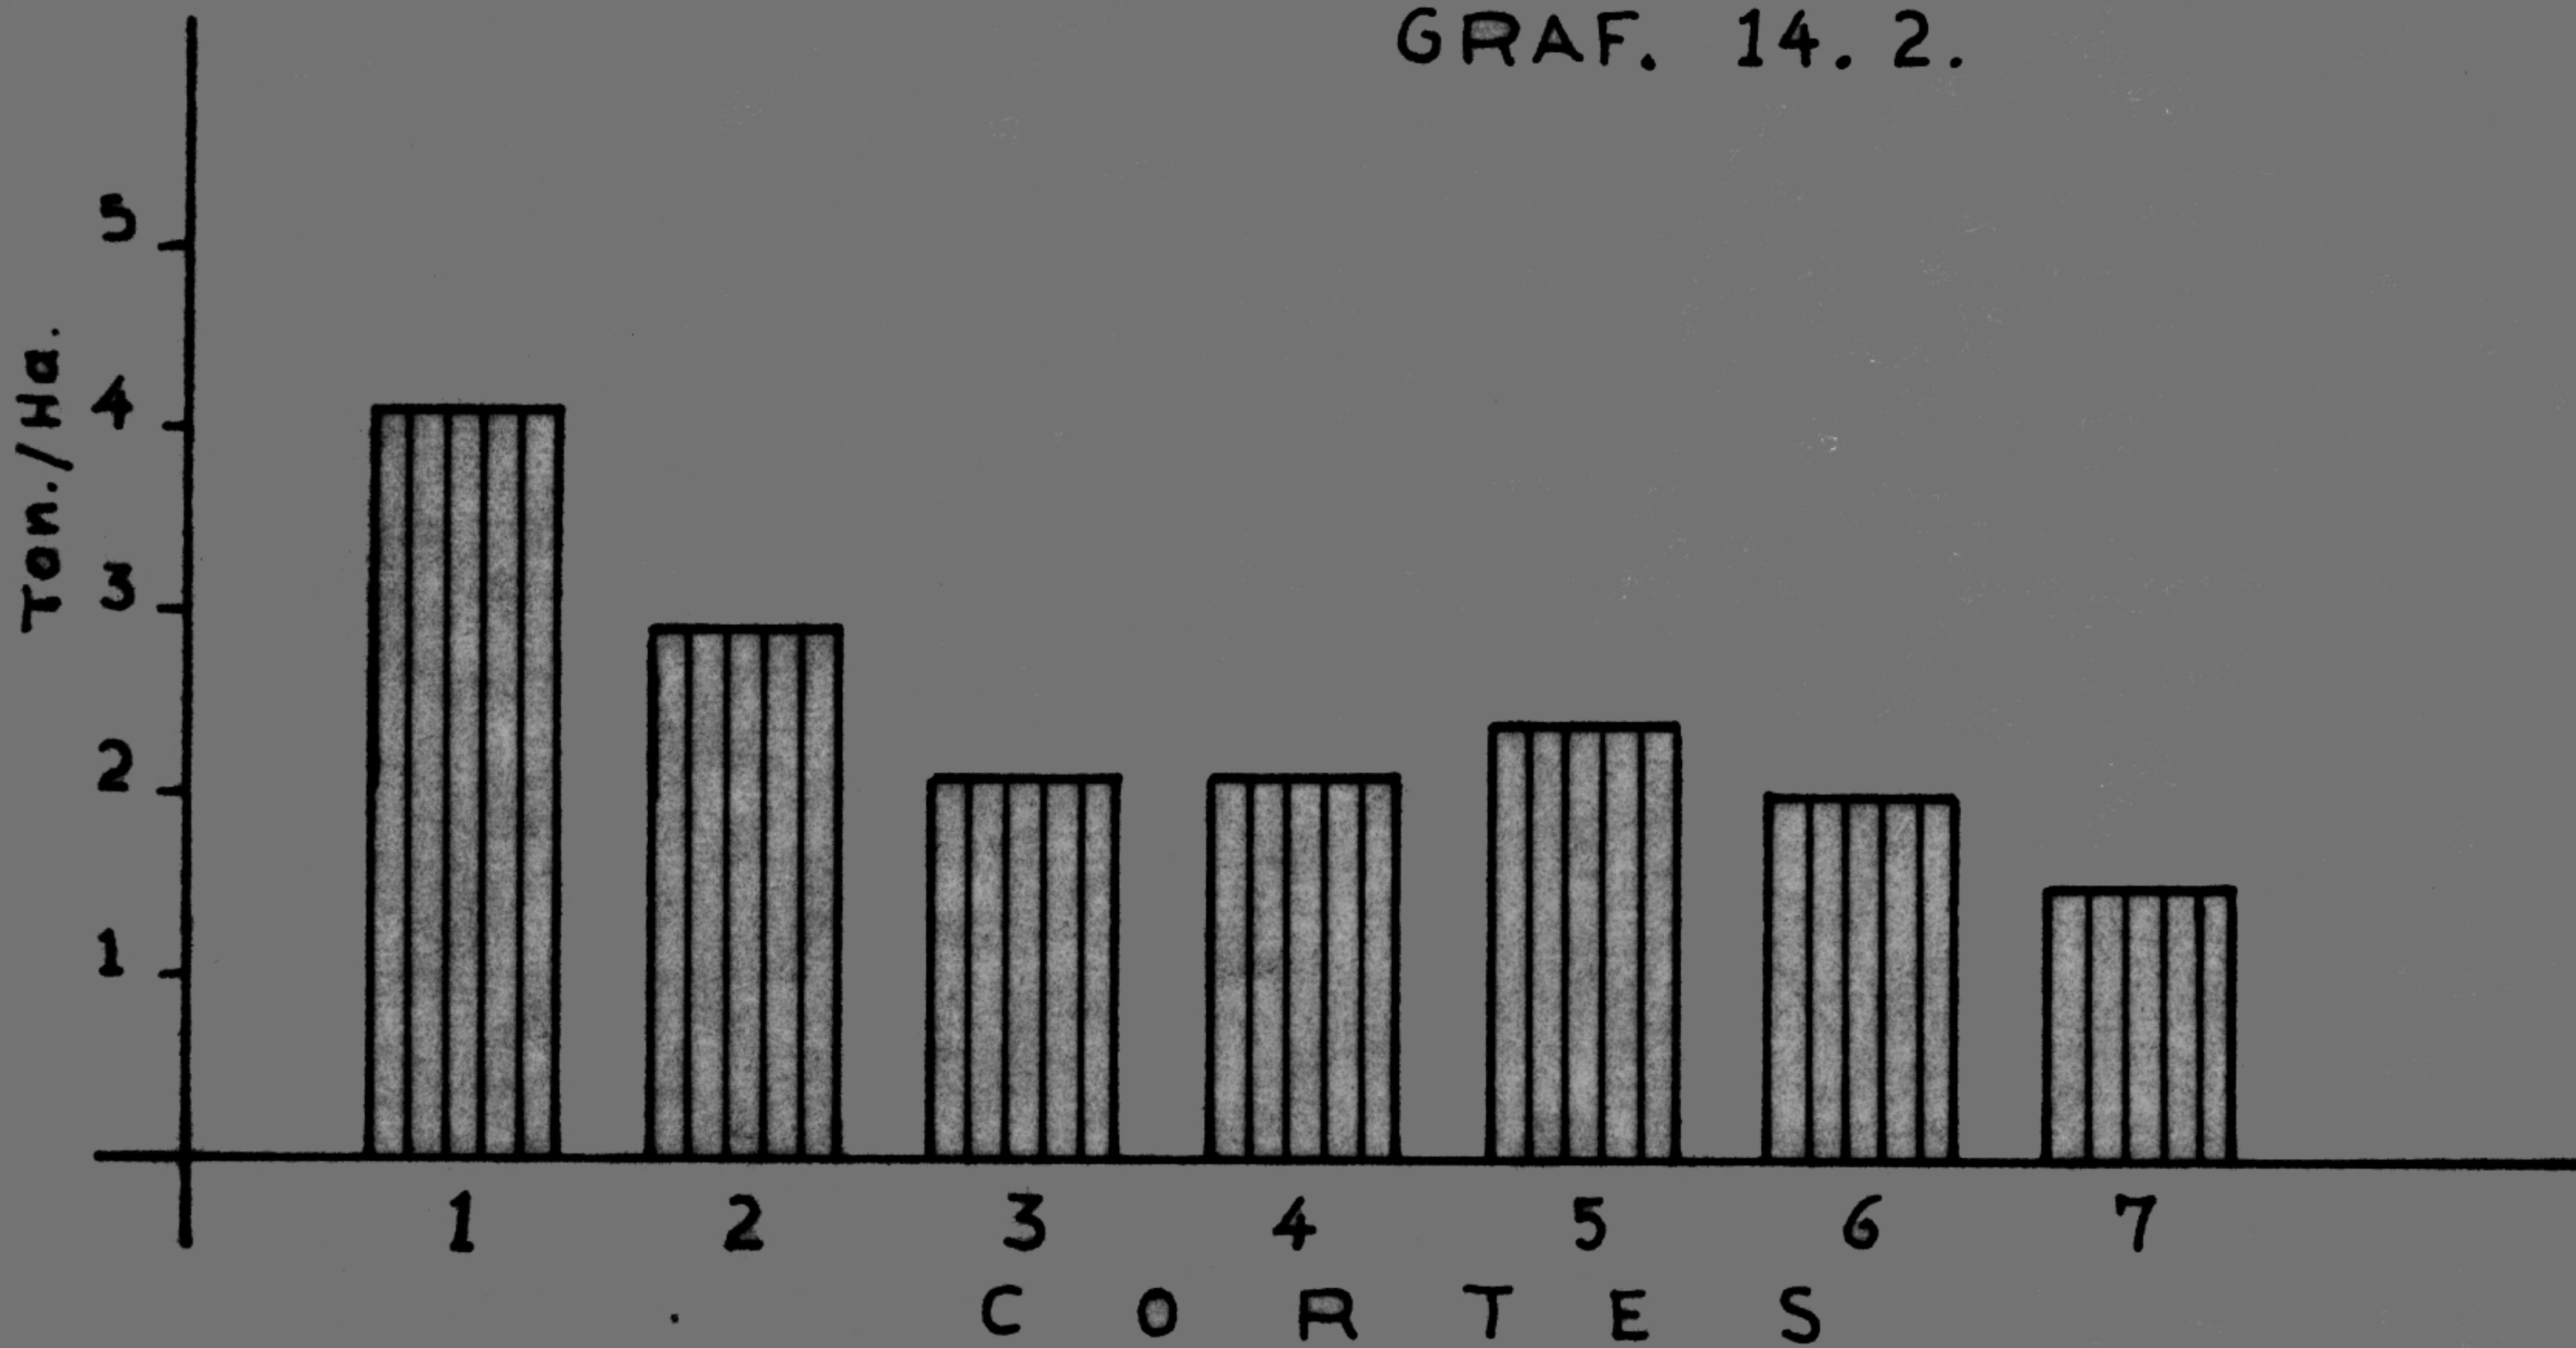

TRATAMIENTO 14

TRIFOLIUM RESUPINATUM 25 %

LOLIUM MULTIFLORUM VAR. LIOR 75 %

GRAF. 14.1

GRAF. 14.2.

REFERENCIAS:

GRAF. 14.1. RENDIMIENTO EN MATERIA VERDE POR CORTE (Ton./Ha.)

GRAF. 14.2. RENDIMIENTO EN MATERIA SECA POR CORTE (Ton./Ha.)